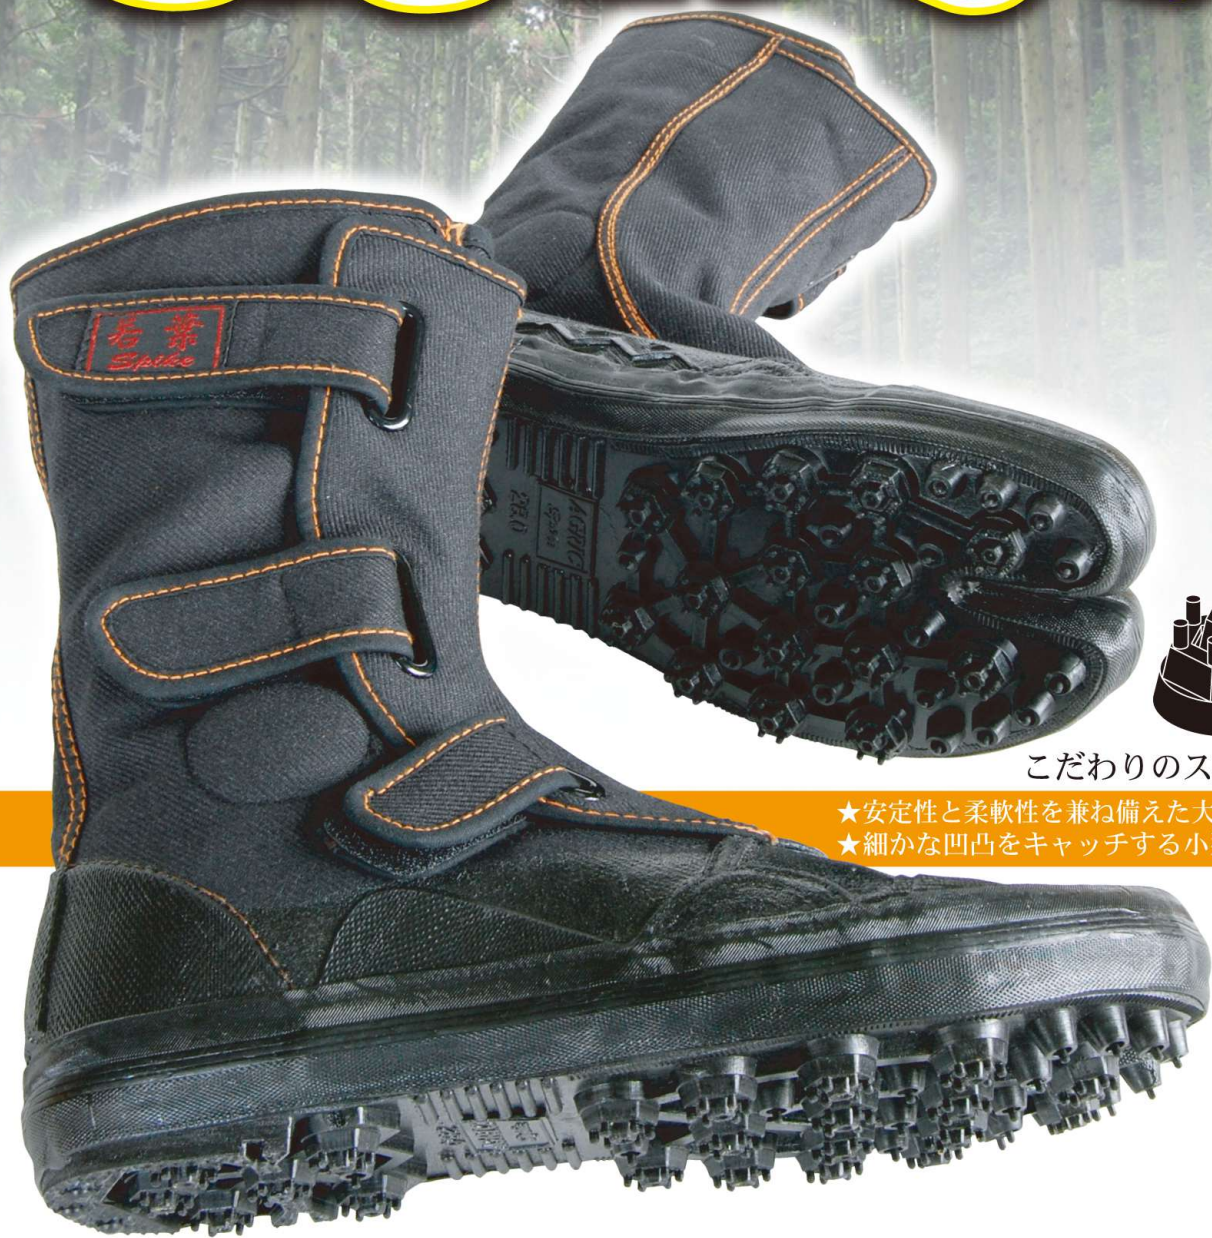

山林作業用 ゴムピンスパイクシューズ

# 若葉

わかば

こだわりのスパイク底

- ★安定性と柔軟性を兼ね備えた大型ゴムピン
- ★細かな凹凸をキャッチする小型ゴムピン

## ゴムピンスパイクシューズ若葉

品番	I-98
カラー	黒
サイズ	24.0~27.0(0.5刻み)・28.0

販売元

**WOOD LAND**  
THE PROFESSIONAL WORK  
株式会社 ウッドランド

- 柔軟性のあるゴムピンで凸凹な地面をしっかり捉える
- 脱着簡便の大開放マジックバンド式
- 履きロスボン止めによって靴からズボンが抜けにくい
- ナイロン50%使用の綿布と足下綿布補強加工で丈夫